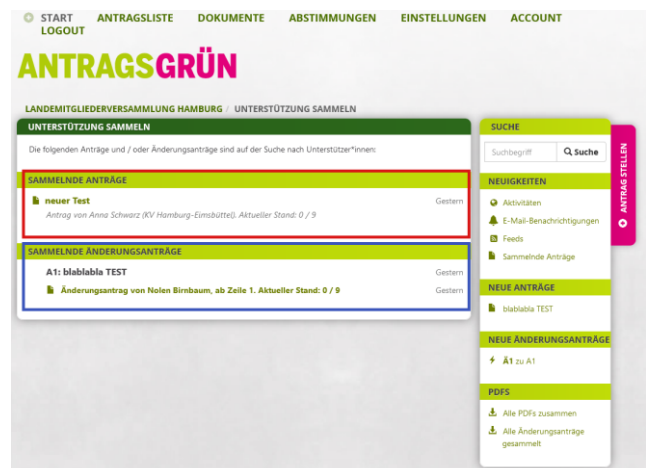

## (Änderungs-)Anträge Unterstützen

Du befindest dich **eingeloggt** auf Antragsgrün <https://lmvhh.antragsgruen.de>

### Wie unterstütze ich einen Antrag?

Du befindest dich auf der **Startseite**

- Klicke den Link sammelnde Anträge an (rot eingekreist)

Du befindest dich auf der **Seite Unterstützung sammeln**, hier findest du (Änderungs-)Anträge

- Klicke nun einen Antrag an, welchen du Unterstützen möchtest (rot eingekreist)
- Klicke einen Änderungsantrag an, welchen du unterstützen möchtest (blau eingekreist)

Du befindest dich auf der (Änderungs-)Antragsseite